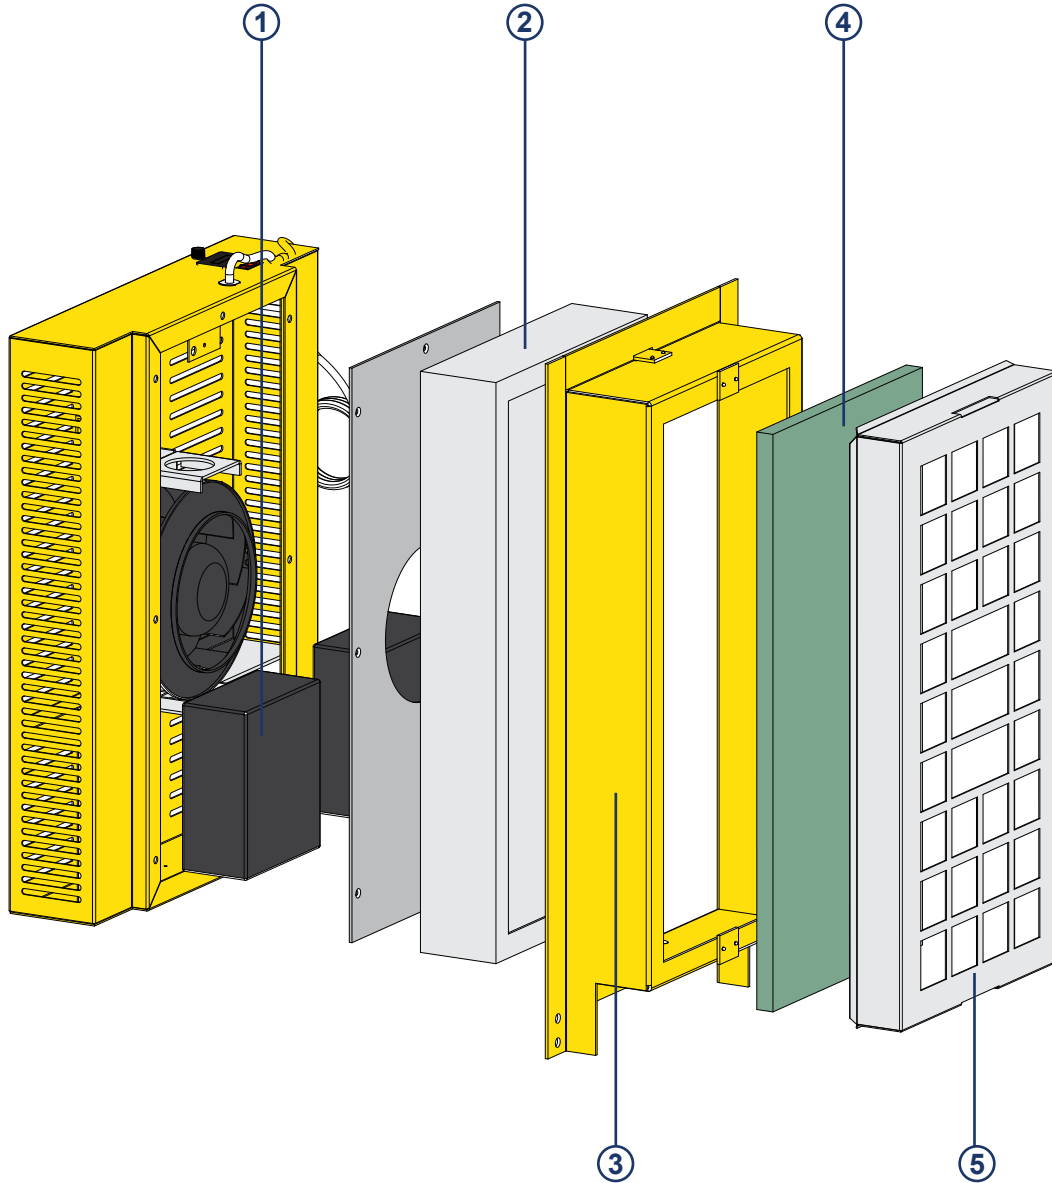

HEPANOMAD

QUALITAIR

REF.	NO. DE PIÈCE	DESCRIPTION	QTÉ
1	MVH-11	Batterie 12V 22Ah	2
2	MVH-06	Filtre HEPA 99.99%	1
3	NMD_200	Couvercle du filtre HEPA	1
4	MVH-09	Préfiltre MERV 8	1
5	NMD_400	Couvercle du préfiltre	1